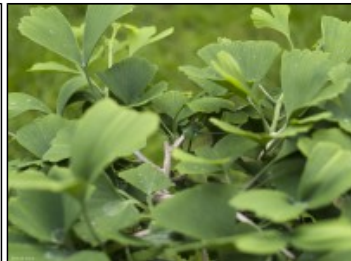

Mehr Bilder zu "Ginkgo biloba 'D. J.s Bow Tie'"

Herrenkamper Gärten

Herrenkamp 1
27254 Siedenburg