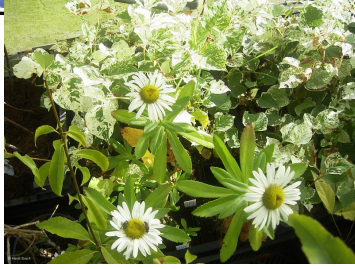

HERRENKAMPER GÄRTEN

PFLANZENRARITÄTEN

Datenblatt zu *Nipponanthemum nipponicum*

Artikel-Nr.: ninip.1

Deutscher Name: Nipponaster, Japanchrysantheme

Hersteller: Nipponaster, Japanchrysantheme

Nipponanthemum nipponicum

8,50 € *

inkl. MwSt. [zzgl. Versandkosten](#)

"Nipponanthemum nipponicum"

Ein etwa 1 m hoch werdender, den Chrysanthemen verwandter Strauch. Immergrün, mit glänzenden Blättern. Die Pflanze kann bei starken Kahlfrösten zurückfrieren, treibt aber willig aus dem alten Holz aus. Die weißen Blüten erscheinen im Herbst und zieren den Garten manchmal bis in den Dezember hinein.

Standort: Anspruchslos an den Boden, möchte aber gern vollsonnig stehen.

Blütenfarbe: weiß

Blütezeit: Oktober, November

Boden: trocken, sandig

Standort: sonnig

Weitere Informationen "Nipponanthemum nipponicum"