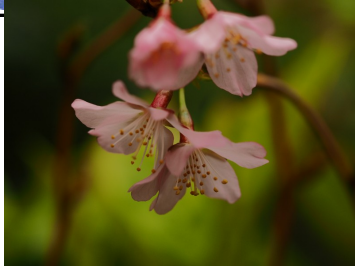

Artikel-Nr.: pmru.2

Deutscher Name: Zierkirsche

Hersteller: Zierkirsche

Prunus nipponica 'Ruby' (Prunus kurielensis 'Ruby')

16,00 € *

inkl. MwSt. [zzgl. Versandkosten](#)

"Prunus nipponica 'Ruby' (Prunus kurielensis 'Ruby')"

Langsam wachsender kleiner Strauch oder Baum mit säulenförmigen, schlanken Wuchs. Ein Zierstrauch von besonderer Eleganz. Seine Heimat liegt auf den Kurilen (Inselkette vor Japan).

Seinen ganz besonderen Charme zeigt der Baum zur Frühlingszeit. Er blüht im März und April mit unzähligen, einfachen, mandelrosa Blüten, die im Verblühen heller werden.

Im Herbst färbt sich das helle Grün der Blätter wunderbar karminrot. Der Wuchs ist feinverzweigt und der Baum wächst bis zu einer Höhe von 1,5 m.

Standort: nährstoffreich, neutral bis stark alkalisch, gedeiht auch auf normalem Boden, sonnig bis halbschattig, WH Zone 5-6

Blütenfarbe: rosa

Besonderes: Hummel und/oder Bienenweide

Boden: normal, nährhaft

Standort: sonnig bis halbschattig

Weitere Informationen"Prunus nipponica 'Ruby' (Prunus kurielensis 'Ruby')"

- - [Anfrageformular zum Artikel](#)
- - [Weitere Zierkirsche](#)